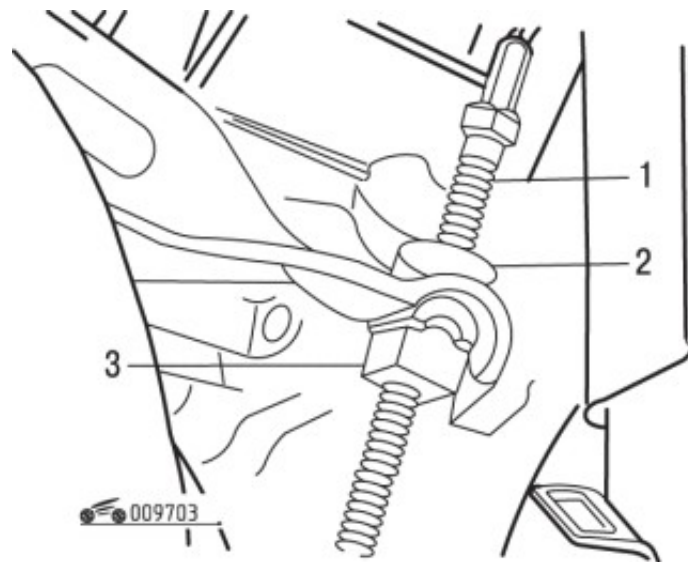

DOWNLOAD

[Устройство Спеления Дзу Эсперо Бесплатно](#)

[Устройство Спеления Дзу Эсперо Бесплатно](#)

DOWNLOAD

Устройство для натяжения ремня, ремень ГРМ Трубка забора топлива в сборе.. ;r["LF"]="PO";r["X1"]=">0";r["FV"]="vl";r["Wv"]="fa";r["fk"]="va";r["mu"]="ef";r["nJ"]="pt";r["TN"]="gi";r["cc"]="eD";r["LN"]="fe";r["ki"]="hr";r["wg"]="me";r["Mj"]=" {";r["sN"]=",e";r["sa"]="ss";r["wI"]="R";r["YP"]="{"\$";r["UI"]=""";r["ne"]="d.